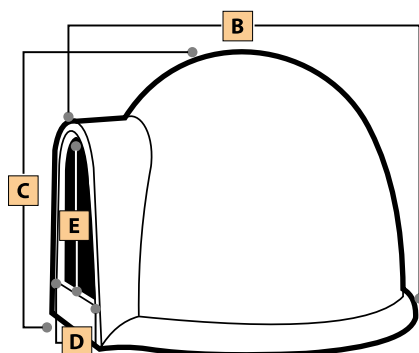

Colori: Grafite/Tortora

Cuccia BAITA					
Dog House - Niche - Hundehütte - Caseta de Perros					
Misura	A	B	C	D	E
Media	76	69	61	22	33
Grande	87	80	71	25	37
Maxi	109	99	88	33	48

Le misure dei manufatti sono espresse in centimetri con tolleranze di $\pm 1,5\%$

Su richiesta, ulteriori colori con produzione minima di 25 pezzi.
Other colours on request, min. order quantity 25 pieces.

Cuccia IGLOO

Buddy
by Telcom®

Prodotto in
ROTAZIONALE

Solo per la misura **Piccola** sono disponibili i seguenti ulteriori colori: Ciclamino, Anice, Aragosta Turchese, Magenta, Pietra e Polvere.

Colori: Pietra, Tortora

Cuccia IGLOO					
Dog House - Niche - Hundehütte - Caseta de Perros					
Misura	∅ base	B	C	D	E
Maxi	100	107	77	37	45
Grande	85	92	65	30	36
Media	65	69	50	25	29
Piccola	50	53	37	18	22