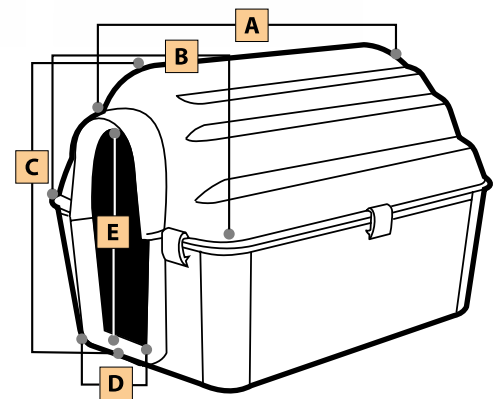

Colore: Tortora/Avano

Cuccia COTTAGE					
Dog House - Niche - Hundehütte - Caseta de Perros					
Misura	A	B	C	D	E
Media	100	70	70	28	52
Piccola	90	60	60	22	45
Mini	58	40	40	15	30

Le misure dei manufatti sono espresse in centimetri con tolleranze di $\pm 1,5\%$