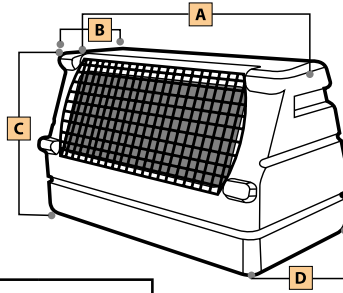

Le misure dei manufatti sono espresse in centimetri con tolleranze di $\pm 1,5\%$

Espositore **GONGOLO**
per lettini PISOLO

X ESL 3

Prodotto in
ROTAZIONALE

Trasportino **EXPLORER**

Trasportino EXPLORER				
Modello	A	B	C	D
EXPLORER	80	26	49	44