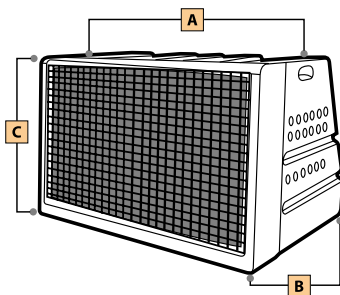

Trasportino **EXPLORER LARGE 1S**

Trasportino EXPLORER LARGE 1S (sportello doppio e separatore)			
Modello	A	B	C
TRAEX LG 1S	90	68	60

Le misure dei manufatti sono espresse in centimetri con tolleranze di $\pm 1,5\%$