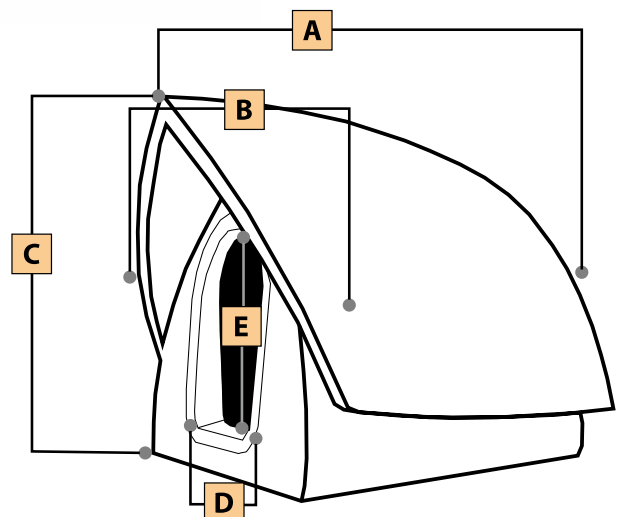

Cuccia CHERRY					
Dog House - Niche - Hundehütte - Caseta de Perros					
Misura	A	B	C	D	E
Media	81	75	71	27	38

Le misure dei manufatti sono espresse in centimetri con tolleranze di $\pm 1,5\%$

Su richiesta, ulteriori colori con produzione minima di 25 pezzi.
Other colours on request, min. order quantity 25 pieces.