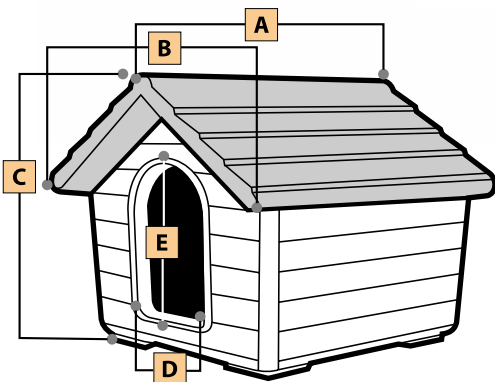

Cuccia BAITA					
Dog House - Niche - Hundehütte - Caseta de Perros					
Misura	A	B	C	D	E
Media	76	69	61	22	33
Grande	87	80	71	25	37
Maxi	109	99	88	33	48

Le misure dei manufatti sono espresse in centimetri con tolleranze di $\pm 1,5\%$

Su richiesta, ulteriori colori con produzione minima di 25 pezzi.
Other colours on request, min. order quantity 25 pieces.