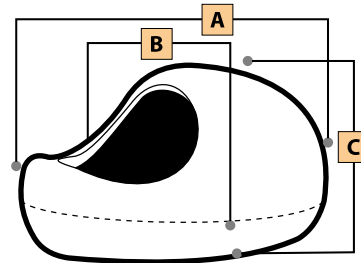

Colore: Tortora/Avano

Cuccia COTTAGE					
Dog House - Niche - Hundehütte - Caseta de Perros					
Misura	A	B	C	D	E
Media	100	70	70	28	52
Piccola	90	60	60	22	45
Mini	58	40	40	15	30

Le misure dei manufatti sono espresse in centimetri con tolleranze di $\pm 1,5\%$

Cuccia / Lettino **EGGY**

Prodotto in
ROTAZIONALE

Colori: Pietra, Corda, Lilla e Polvere

Cuccia/Lettino EGGY			
Dog House - Niche - Hundehütte - Caseta de Perros			
Misura	A	B	C
Media	60	45	35

Le misure dei manufatti sono espresse in centimetri con tolleranze di $\pm 1,5\%$