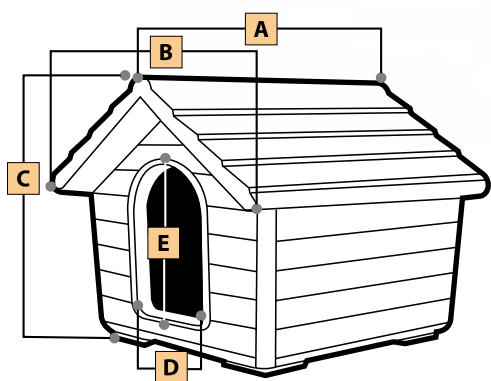

Cuccia RIFUGIO					
Dog House - Niche - Hundehütte - Caseta de Perros					
Misura	A	B	C	D	E
Grande	106	86	78	29	43
Media	95	76	71	25	37
Piccola	70	57	53	20	28
Mini	54	44	42	15	22

Le misure dei manufatti sono espresse in centimetri con tolleranze di $\pm 1,5\%$

Su richiesta, ulteriori colori con produzione minima di 25 pezzi.
Other colours on request, min. order quantity 25 pieces.

Cuccia CHALET

Buddy
by Telcom®

Prodotto in
ROTAZIONALE

Colore: Tortora

Cuccia CHALET					
Dog House - Niche - Hundehütte - Caseta de Perros					
Misura	A	B	C	D	E
Maxi	105	99	90	33	48
Grande	83	80	73	25	37
Media	74	68	62	23	33