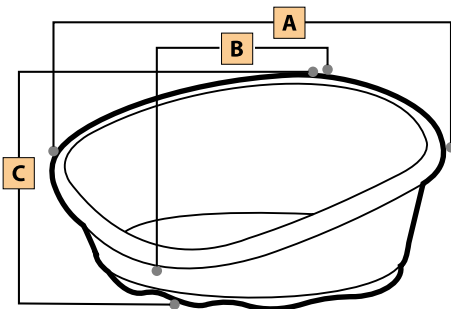

Cuccia / Lettino **PISOLO**