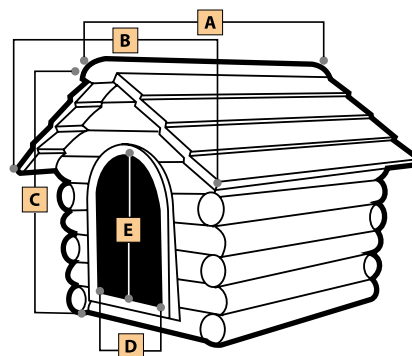

Cuccia DACIA

Dog House - Niche - Hundehütte - Caseta de Perros

Misura	A	B	C	D	E
Maxi	106	150	106	39	62
Grande	78	121	85	35	52
Media	71	96	69	25	36
Piccola	53	76	54	19	28
Mini	41	55	41	16	23

Le misure dei manufatti sono espresse in centimetri con tolleranze di $\pm 1,5\%$

Cuccia RIFUGIO					
Dog House - Niche - Hundehütte - Caseta de Perros					
Misura	A	B	C	D	E
Grande	106	86	78	29	43
Media	95	76	71	25	37
Piccola	70	57	53	20	28
Mini	54	44	42	15	22

Le misure dei manufatti sono espresse in centimetri con tolleranze di $\pm 1,5\%$