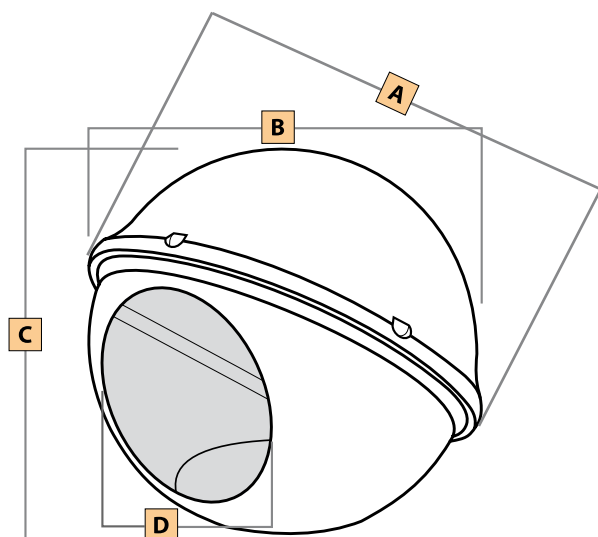

Anice

Cuccia dotata di cuscino
Solo in Confezione da 6 pezzi
(2 col. Anice, 2 col. Corda e 2 col. Bianco Perla)

Bianco Perla

Corda

CONF. SHELly 50 MIX

Cuccia SHELly 50				
Dog House - Niche - Hundehütte - Caseta de Perros				
Misure	A ø max	B	C	D
/	54	47	45	26

Le misure dei manufatti sono espresse in centimetri con tolleranze di $\pm 1,5\%$

Buddy
by Telcom®

Prodotto in
ROTAZIONALE

Cuccia **ZARA**

Cuccia ZARA Cod. CLMD PET 40			
Ingr. ø	P	L	H
21	60	60	40
Col. Bianco Perla - Cipria <input type="radio"/> <input type="radio"/>			