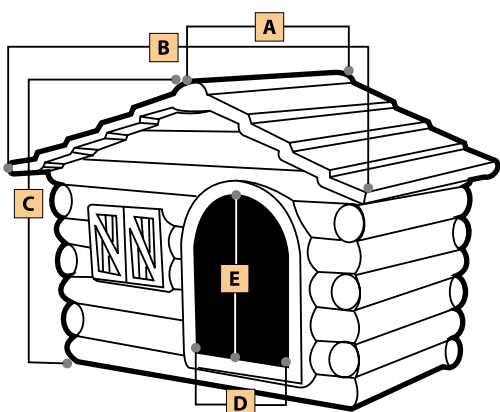

Cuccia DACIA

Dog House - Niche - Hundehütte - Caseta de Perros

Misura	A	B	C	D	E
Maxi	106	150	106	39	62
Grande	78	121	85	35	52
Media	71	96	69	25	36
Piccola	53	76	54	19	28
Mini	41	55	41	16	23

Le misure dei manufatti sono espresse in centimetri con tolleranze di $\pm 1,5\%$