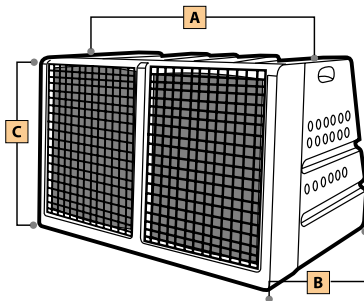

Trasportino **EXPLORER LARGE 2S**

Trasportino EXPLORER LARGE 2S (sportello doppio e separatore)			
Modello	A	B	C
TRAEX LG 2S	90	68	60

Le misure dei manufatti sono espresse in centimetri con tolleranze di $\pm 1,5\%$